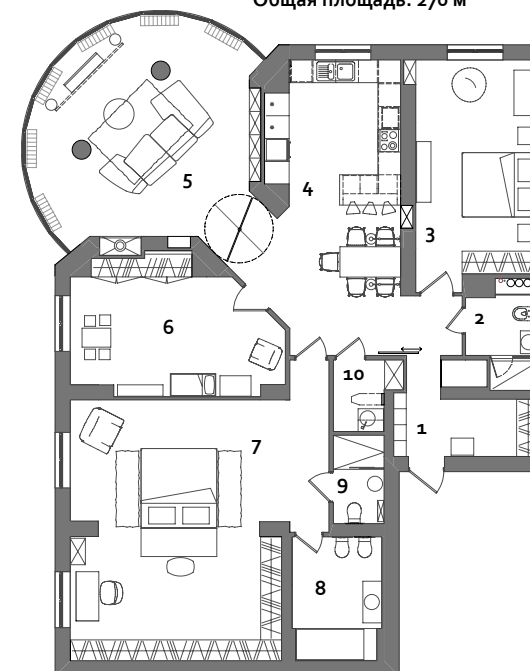

CAY

Квартира расположена на последнем этаже многоэтажной новостройки в центре Киева. Заказчики в лице молодой пары с собакой обратились к архитекторам с просьбой создать дизайн-проект в стиле индустриального лофта с небольшим добавлением уютных и мягких деталей провинциального европейского дома. На реализацию проекта выделена не очень большая сумма, так что задумки и полет фантазии не должны выходить за рамки бюджета. Несмотря на ограничения, проектирование оказалось очень увлекательным! Во всех помещениях использовалась необычная и довольно практичная мебель и освещение. Холодные серые бетонные стены сбалансированы с теплыми настенными деревянными планками. Вращающаяся дверь в гостиную, помимо основной функции, является также интересным объектом интерьера.

Авторы проекта: архитекторы
Игорь Мартин
Андрей Бабич

Город: Киев
Студия MARTINarchitects

Четырехкомнатная квартира
Общая площадь: 270 м²

1. Прихожая
2. Санузел
3. Спальня
4. Кухня
5. Гостиная
6. Детская
7. Спальня
8. Ванная комната
9. Санузел
10. Прачечная