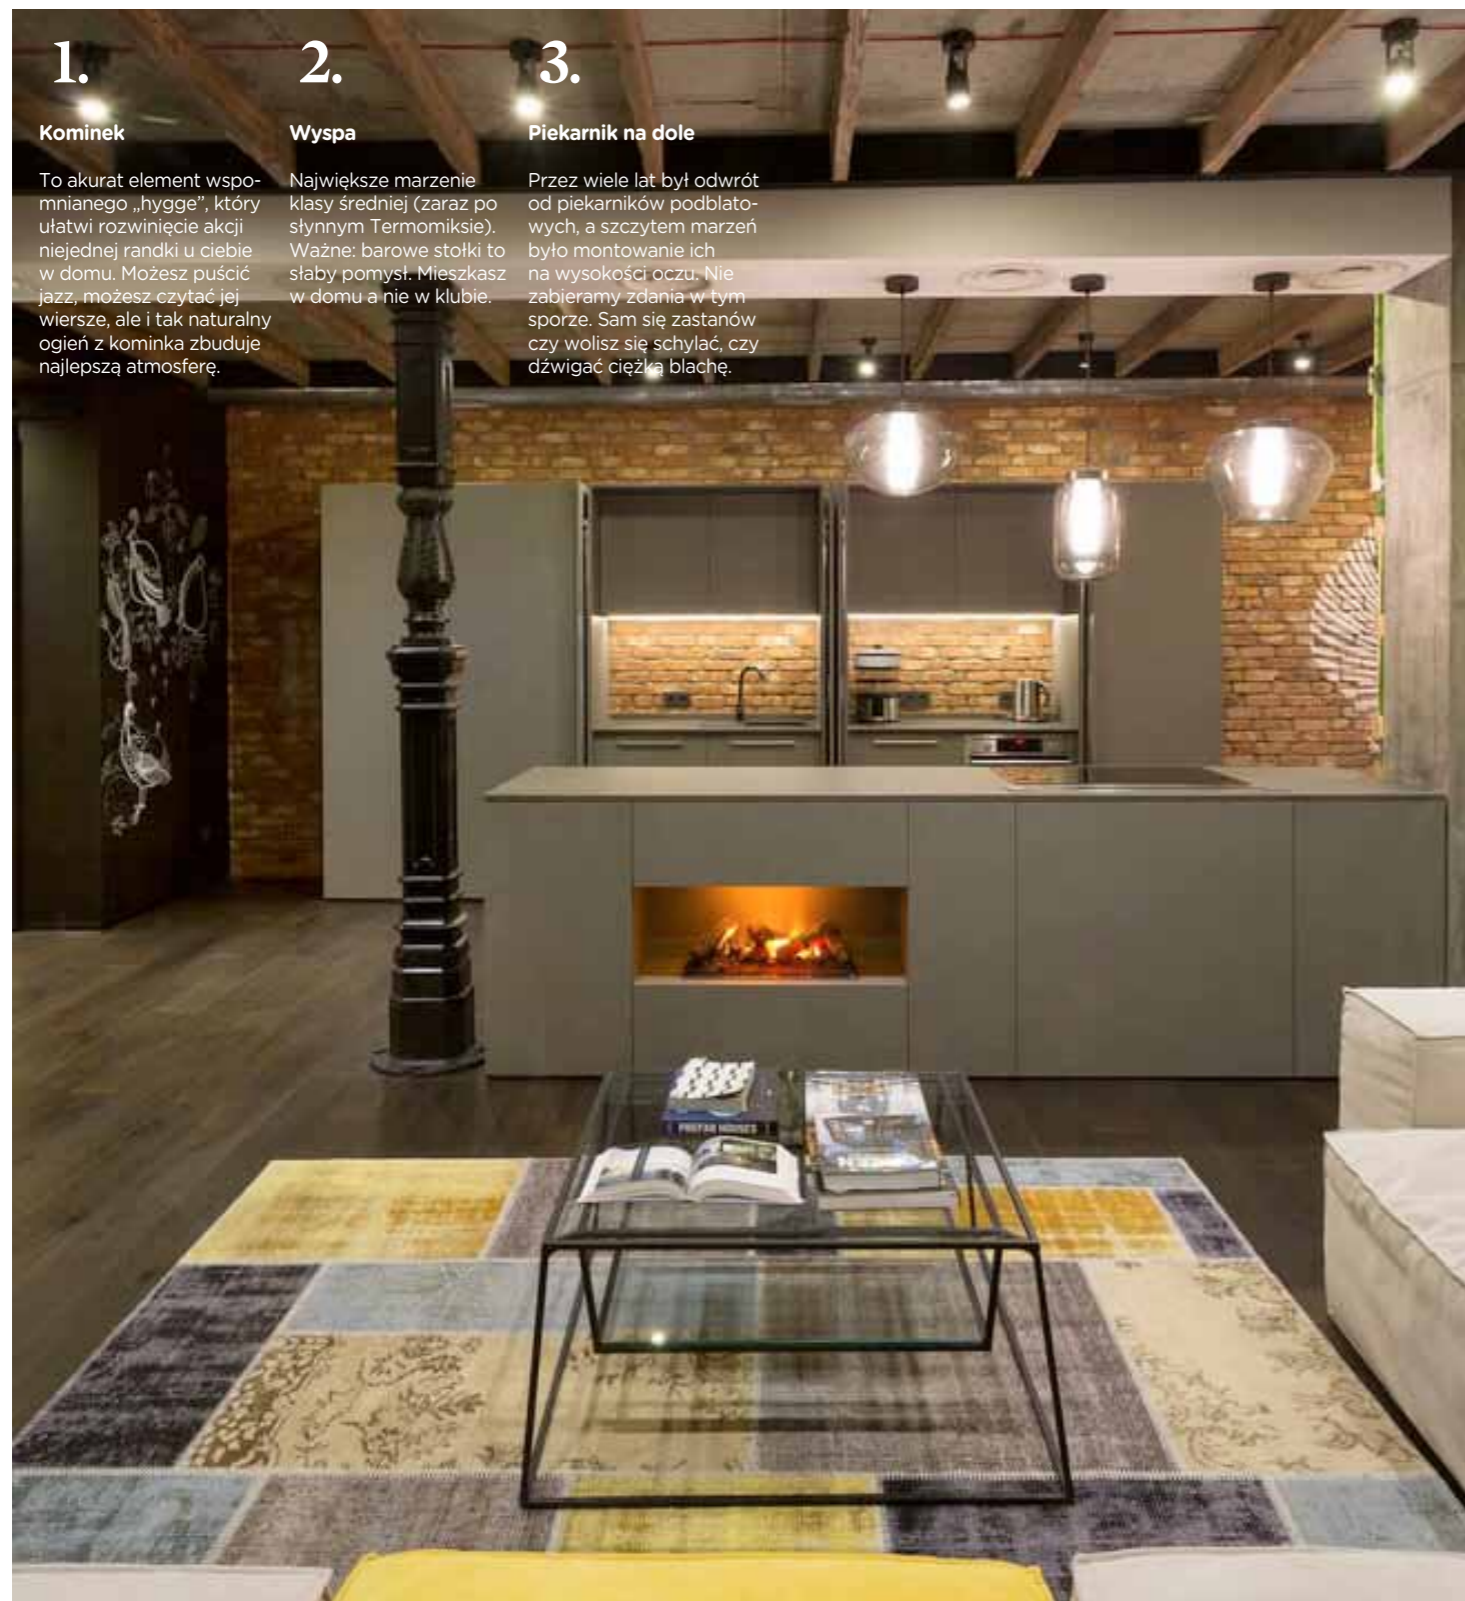

KUCHNIA

OZDOBA SALONU (DLATEGO NIE MA CO JEJ UKRYWAĆ)

1.

Kominek

To akurat element wspomnianego „hygge”, który ułatwi rozwinięcie akcji niejednej randki u ciebie w domu. Możesz puścić jazz, możesz czytać jej wiersze, ale i tak naturalny ogień z kominka zbuduje najlepszą atmosferę.

2.

Wyspa

Największe marzenie klasy średniej (zaraz po słynnym Termomiksie). Ważne: barowe stołki to słaby pomysł. Mieszkasz w domu a nie w klubie.

3.

Piekarnik na dole

Przez wiele lat był odwrót od piekarników podblatowych, a szczytem marzeń było montowanie ich na wysokości oczu. Nie zabieramy zdania w tym sporze. Sam się zastanów czy wolisz się schylać, czy dźwigać ciężką blachę.