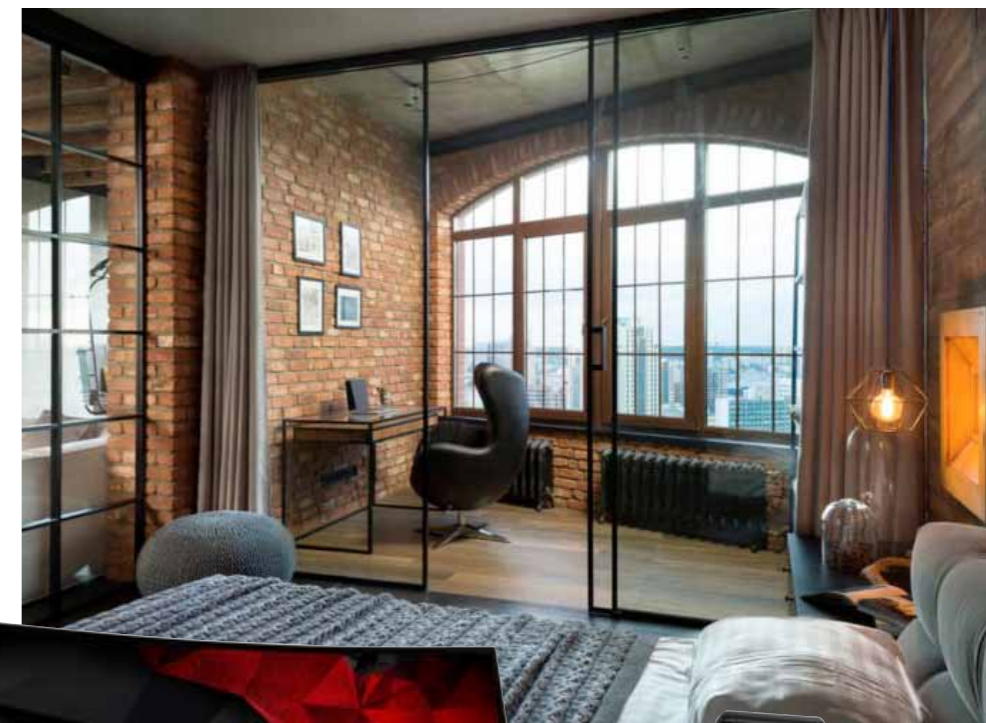

GABINET

NIE POTRZEBA BARKU W KSZTAŁCIE GLOBUSA

Monitor Acer Predator Z301CT

Pierwszy na rynku zakrzywiony monitor 21:9 ze śledzeniem wzroku. Zapewnia pełne zanurzenie w grze. Produkt otrzymał prestiżową nagrodę dla najlepszej innowacji na targach CES 2017 w kategorii urządzeń peryferyjnych, zdobywając najwyższy wynik spośród wszystkich zgłoszeń. **4299 zł**